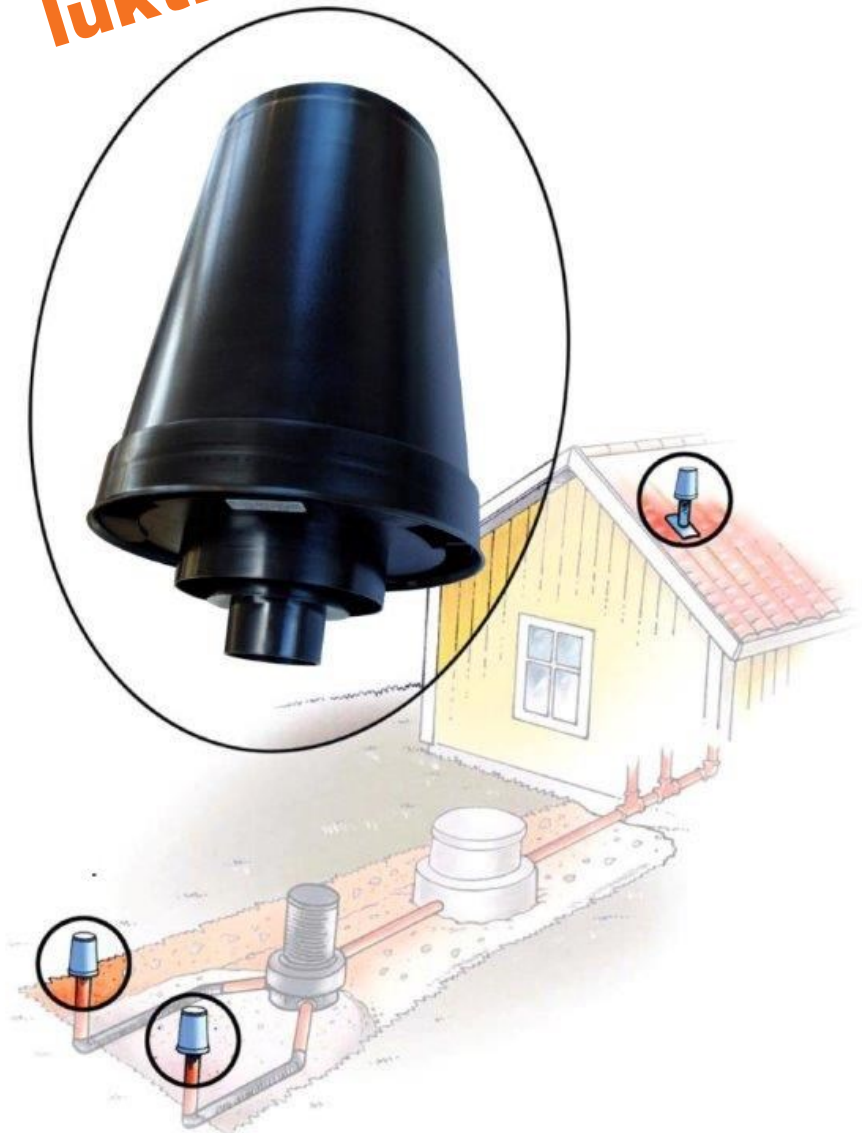

ODØRFELLEN

Fjerner uønsket lukt!

- ⇒ Problemløser for slamavskillere, minirenseanlegg, fettutskillere og biologiske toaletter.
- ⇒ Odørfellen fanger effektivt opp uønsket lukt.
- ⇒ Monteres enkelt på avluftingsrøret fra avløpet eller fettutskilleren.
- ⇒ Inneholder aktivert spesialkull.
- ⇒ For anslutning med muffe til 50 mm, 75 mm og 110mm.