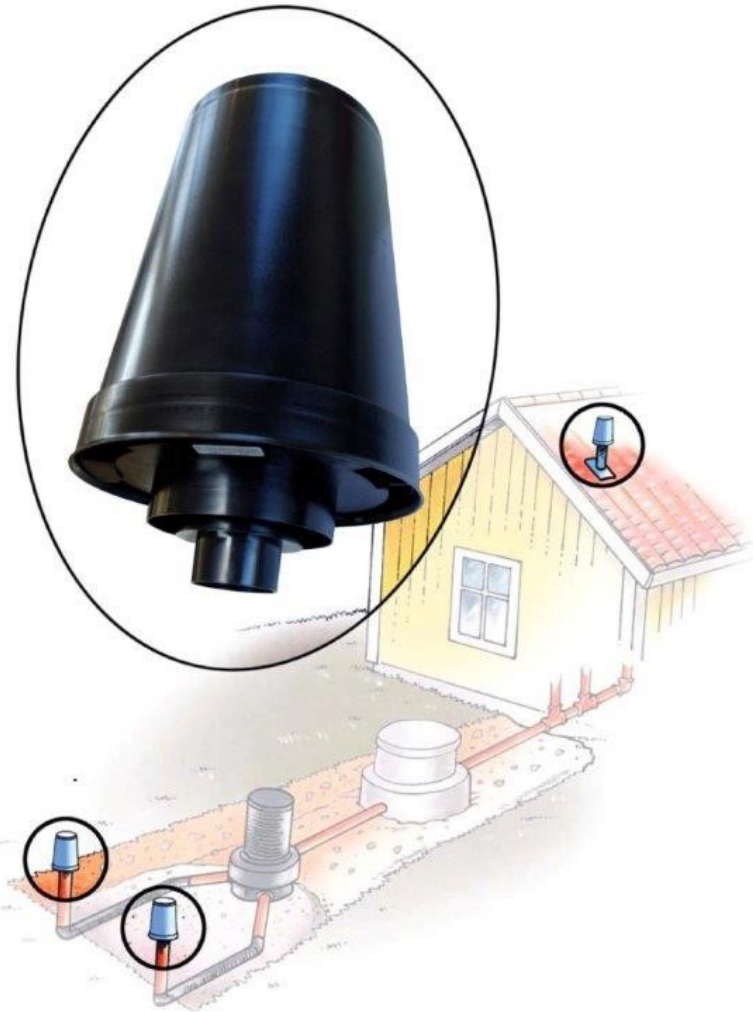

# Kullfilter for avløp

- Kullfilteret fjerner uønsket lukt fra utlufting!

- Problemløser for slamavskillere, minirenseanlegg, fettutskillere biologiske toaletter.
- Kullfilteret fanger effektivt opp uønsket lukt.
- Monteres enkelt på avluftingsrøret fra avløpet eller fettutskilleren.
- Inneholder aktiver spesialkull.
- For anslutning med muffe til 50 mm, 75 mm og 110mm.