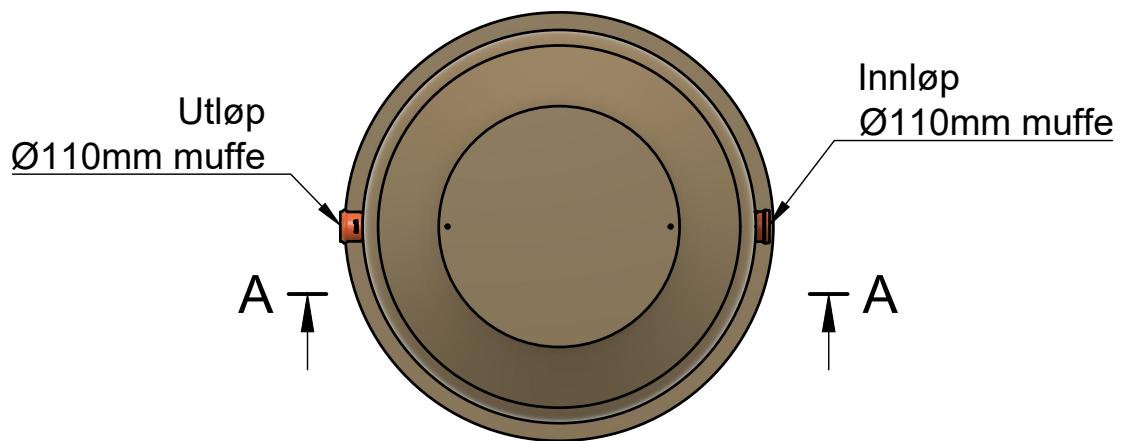

A-A (1:30)

Tittel

W2 kjemdel
Minirensesanlegg

Date of issue

02.09.2022

Rev.

Tegnet av

Ronald Christenhusz

Type tegning

wallax