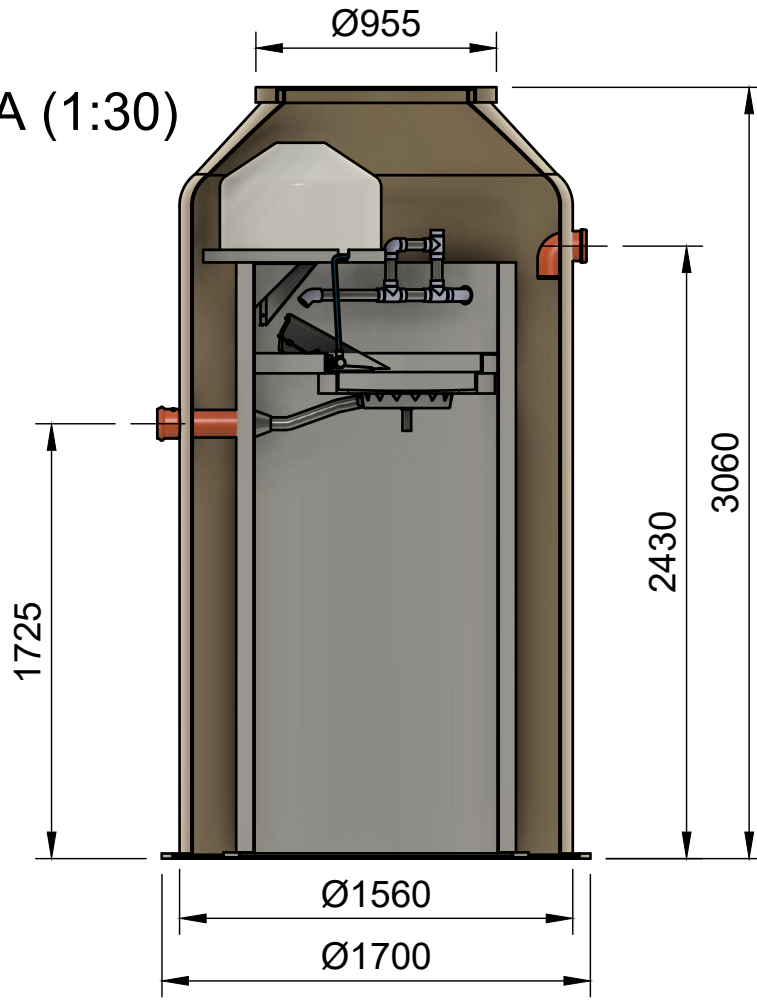

A-A (1:30)

Tittel

W2 kjemdel
Minirensesanlegg

Date of issue

02.09.2022

Rev.

Tegnet av

Ronald Christenhusz

Type tegning

wallax