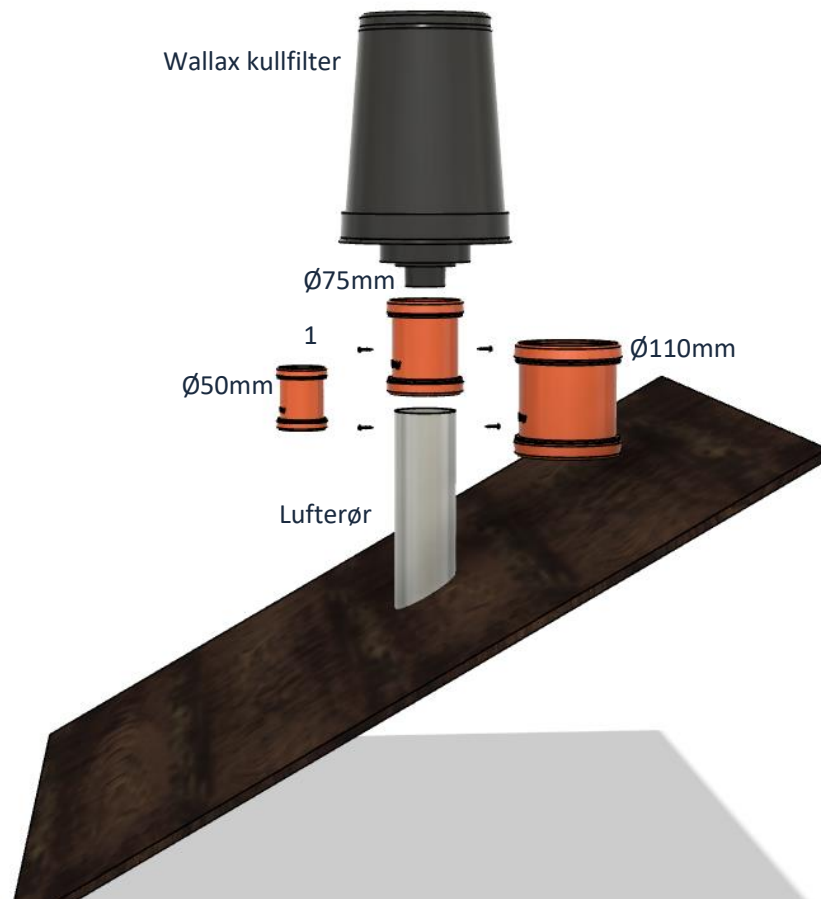

## WALLAX KULLFILTER - MONTERINGSANVISNING

Wallax kullfilter monteres med  $\varnothing 50$ ,  $\varnothing 75$ mm eller  $\varnothing 110$ mm avløpsmuffe

1

2